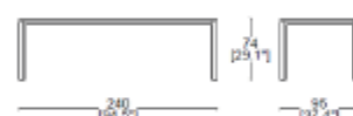

Structure :

en fer peint en noir recouvert de cuir de sellerie et plateau en marbre, brillant ou mat, ou en bois dans 6 combinaisons de couleurs :

- Blanc - cuir de sellerie ivoire mat, taupe, cognac, naturel ou naturel Plus combiné avec un plateau en chêne naturel, en marbre brillant ou mat Bianco Carrara ou Calacatta Oro ;
- Noir - cuir de sellerie noir, anthracite Plus ou gris combiné avec un plateau en chêne teinté noir, en marbre brillant ou mat Nero Marquina ou Grigio Carnico ;
- Ébène - cuir de sellerie ronce, marron mat ou tabac combiné avec un plateau en noyer canaletto, en marbre brillant ou mat Sahara Noir ou Emperador ;
- Rouge - cuir de sellerie rouge bulgare ou bordeaux Plus combiné avec un plateau en noyer canaletto ou en marbre brillant ou mat Rosso Levanto ;
- Vert - cuir de sellerie vert Plus combiné avec un plateau en marbre brillant ou mat Verde Alpi ou Bianco Carrara ;
- Bleu - cuir de sellerie bleu combiné avec un plateau en marbre brillant ou mat Grigio Carnico.

424 16

424 18

424 20

424 24

**Finiture/Finishes/Ausführungen/Finitions**

a

Piano in marmo verde Alpi/Alpi green marble top/Alpi grün marmor Platte/
 plateau en marbre vert Alpi
 Struttura in cuoio verde/saddle green leather structure/Grün Lederstruktur/
 structure en cuir vert