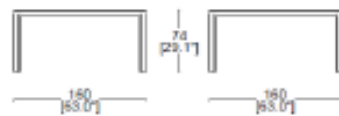

Structure :

en fer peint en noir recouvert de cuir de sellerie et plateau en marbre, brillant ou mat, ou en bois dans 6 combinaisons de couleurs :

- Blanc - cuir de sellerie ivoire mat, taupe, cognac, naturel ou naturel Plus combiné avec un plateau en chêne naturel, en marbre brillant ou mat Bianco Carrara ou Calacatta Oro ;
- Noir - cuir de sellerie noir, anthracite Plus ou gris combiné avec un plateau en chêne teinté noir, en marbre brillant ou mat Nero Marquina ou Grigio Carnico ;
- Ébène - cuir de sellerie ronce, marron mat ou tabac combiné avec un plateau en noyer canaletto, en marbre brillant ou mat Sahara Noir ou Emperador ;
- Rouge - cuir de sellerie rouge bulgare ou bordeaux Plus combiné avec un plateau en noyer canaletto ou en marbre brillant ou mat Rosso Levanto ;
- Vert - cuir de sellerie vert Plus combiné avec un plateau en marbre brillant ou mat Verde Alpi ou Bianco Carrara ;
- Bleu - cuir de sellerie bleu combiné avec un plateau en marbre brillant ou mat Grigio Carnico.

424 16