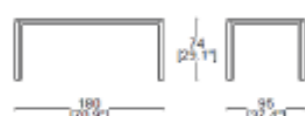

Struttura:

in ferro verniciato nero rivestito in cuoio e piano in marmo, lucido o opaco, o in legno in 6 abbinamenti cromatici:

- Bianco - cuoio avorio opaco, talpa, cognac, naturale e naturale Plus abbinati al piano in rovere naturale, marmo lucido o opaco bianco di Carrara o Calacatta oro;
- Nero - cuoio nero, antracite Plus e grigio abbinati al piano in rovere tinto nero, marmo lucido o opaco nero Marquina o grigio Carnico;
- Ebano - cuoio radica, marrone opaco e tabacco abbinati al piano in noce canaletto, marmo lucido o opaco Sahara Noir o Emperador;
- Rosso - cuoio rosso bulgaro o bordeaux Plus abbinati al piano in noce canaletto o marmo lucido o opaco rosso Levanto;
- Verde - cuoio verde Plus abbinato al piano in marmo lucido o opaco verde Alpi o bianco di Carrara;
- Blu - cuoio blu abbinato al piano in marmo lucido o opaco grigio Carnico.

Structure:

in iron painted black, clad in saddle leather, with top in polished or matte marble, or in wood in 6 colour pairings:

- White - matte ivory, taupe, cognac, natural and natural Plus saddle leather paired with top in natural oak, polished or matte Bianco Carrara or Calacatta Gold marble;
- Black - black, anthracite Plus and grey saddle leather, paired with top in oak stained black, polished or matte black Marquina or Grigio Carnico marble;
- Ebony - briar, matte brown and tobacco saddle leather, paired with top in Canaletto walnut, polished or matte Sahara Noir or Emperador marble;
- Red - Bulgarian red or bordeaux Plus saddle leather, paired with top in Canaletto walnut, or polished or matte Rosso Levanto marble;
- Green - green Plus saddle leather, paired with top in polished or matte Verde Alpi or Bianco Carrara marble;
- Blue - blue saddle leather paired with top in polished or matte Grigio Carnico marble.

Gestell: