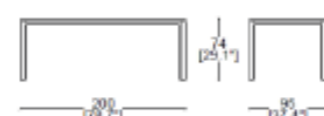

Struttura:

in ferro verniciato nero rivestito in cuoio e piano in marmo, lucido o opaco, o in legno in 6 abbinamenti cromatici:

- Bianco - cuoio avorio opaco, talpa, cognac, naturale e naturale Plus abbinati al piano in rovere naturale, marmo lucido o opaco bianco di Carrara o Calacatta oro;
- Nero - cuoio nero, antracite Plus e grigio abbinati al piano in rovere tinto nero, marmo lucido o opaco nero Marquina o grigio Carnico;
- Ebano - cuoio radica, marrone opaco e tabacco abbinati al piano in noce canaletto, marmo lucido o opaco Sahara Noir o Emperador;
- Rosso - cuoio rosso bulgaro o bordeaux Plus abbinati al piano in noce canaletto o marmo lucido o opaco rosso Levanto;
- Verde - cuoio verde Plus abbinato al piano in marmo lucido o opaco verde Alpi o bianco di Carrara;
- Blu - cuoio blu abbinato al piano in marmo lucido o opaco grigio Carnico.

Structure:

in iron painted black, clad in saddle leather, with top in polished or matte marble, or in wood in 6 colour pairings:

- White - matte ivory, taupe, cognac, natural and natural Plus saddle leather paired with top in natural oak, polished or matte Bianco Carrara or Calacatta Gold marble;
- Black - black, anthracite Plus and grey saddle leather, paired with top in oak stained black, polished or matte black Marquina or Grigio Carnico marble;
- Ebony - briar, matte brown and tobacco saddle leather, paired with top in Canaletto walnut, polished or matte Sahara Noir or Emperador marble;
- Red - Bulgarian red or bordeaux Plus saddle leather, paired with top in Canaletto walnut, or polished or matte Rosso Levanto marble;
- Green - green Plus saddle leather, paired with top in polished or matte Verde Alpi or Bianco Carrara marble;
- Blue - blue saddle leather paired with top in polished or matte Grigio Carnico marble.

Gestell: